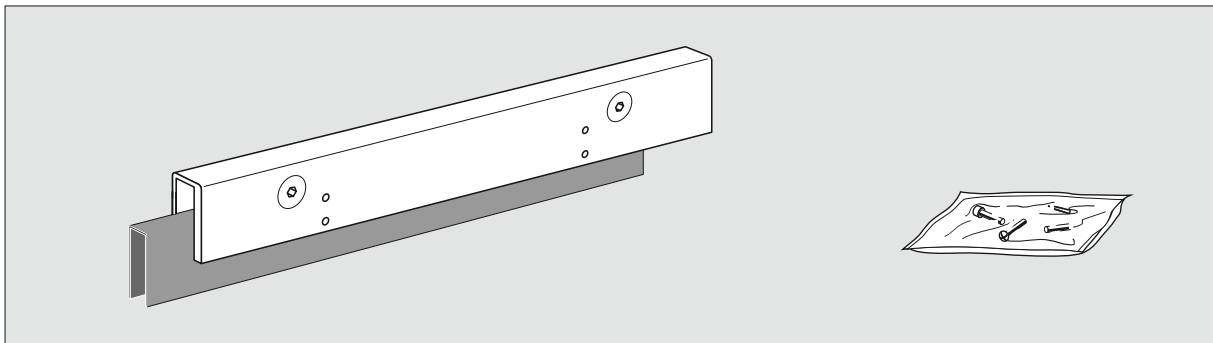

TS 97 Glastürschuh / Glass door saddle plate

WN 057662 45532, 10/19

Änderungen vorbehalten
Subject to change without notice