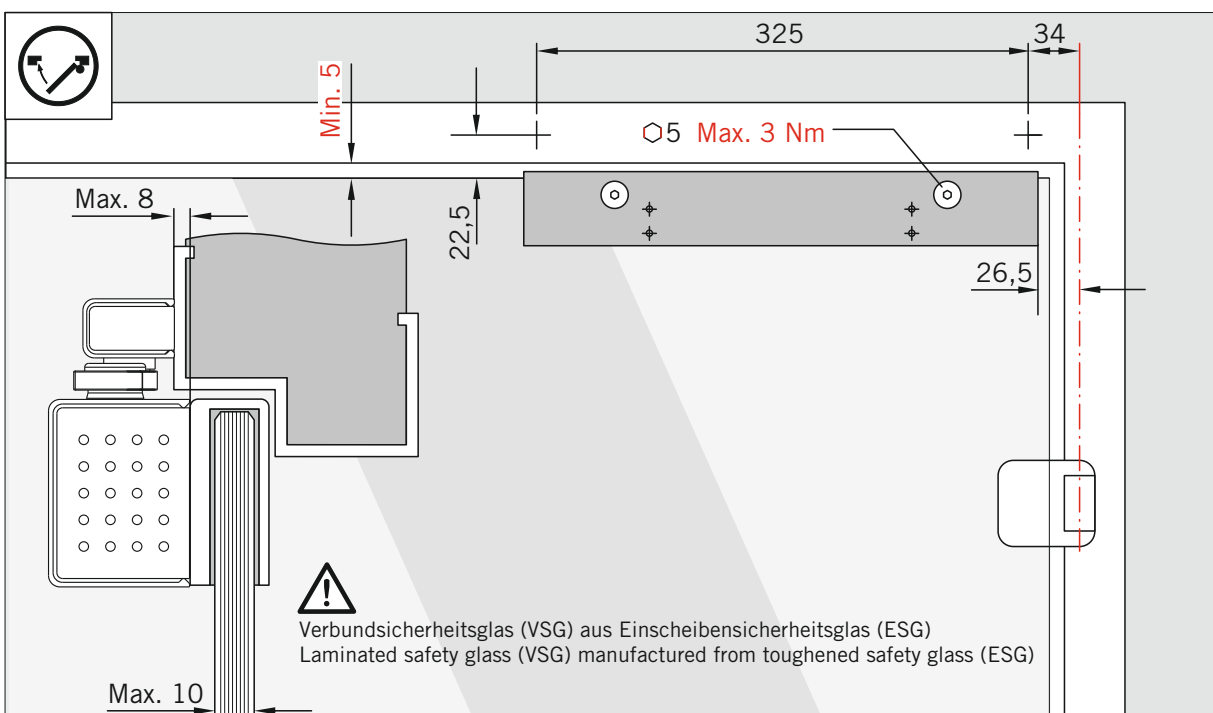

TS 97 Glastürschuh / Glass door saddle plate

WN 057662 45532, 10/19

Änderungen vorbehalten
Subject to change without notice