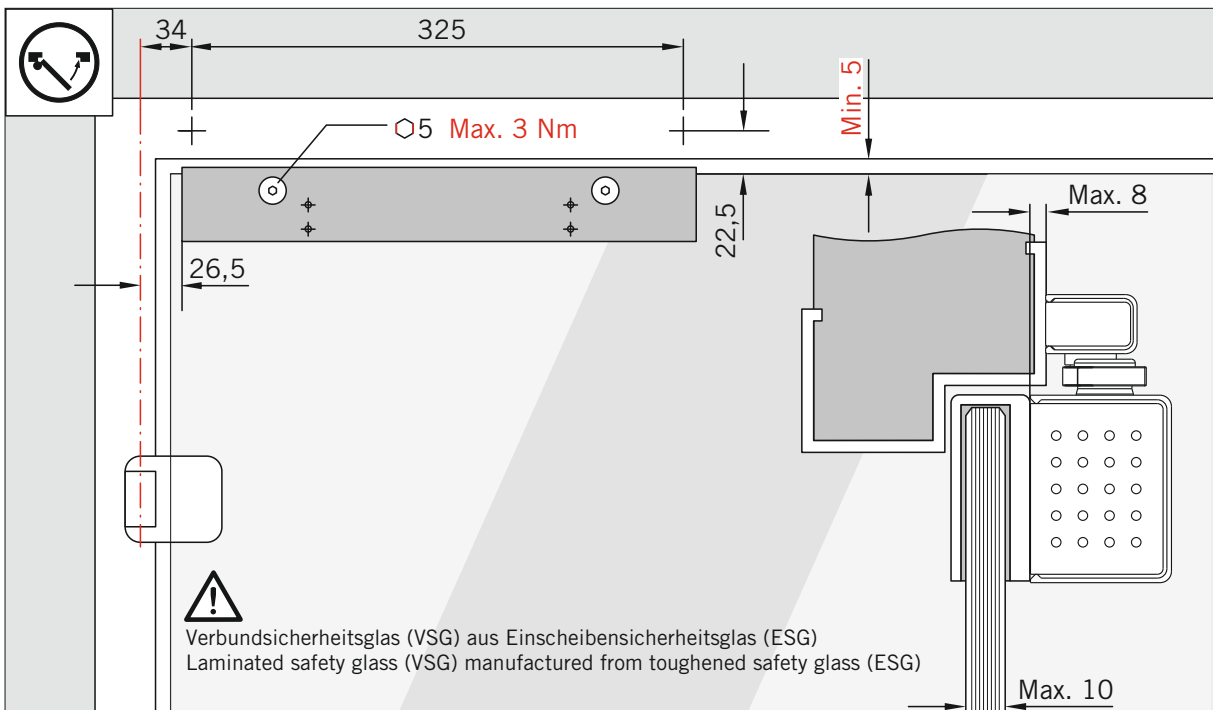

TS 97 Glastürschuh / Glass door saddle plate

WN 057662 45532, 10/19

Änderungen vorbehalten
Subject to change without notice